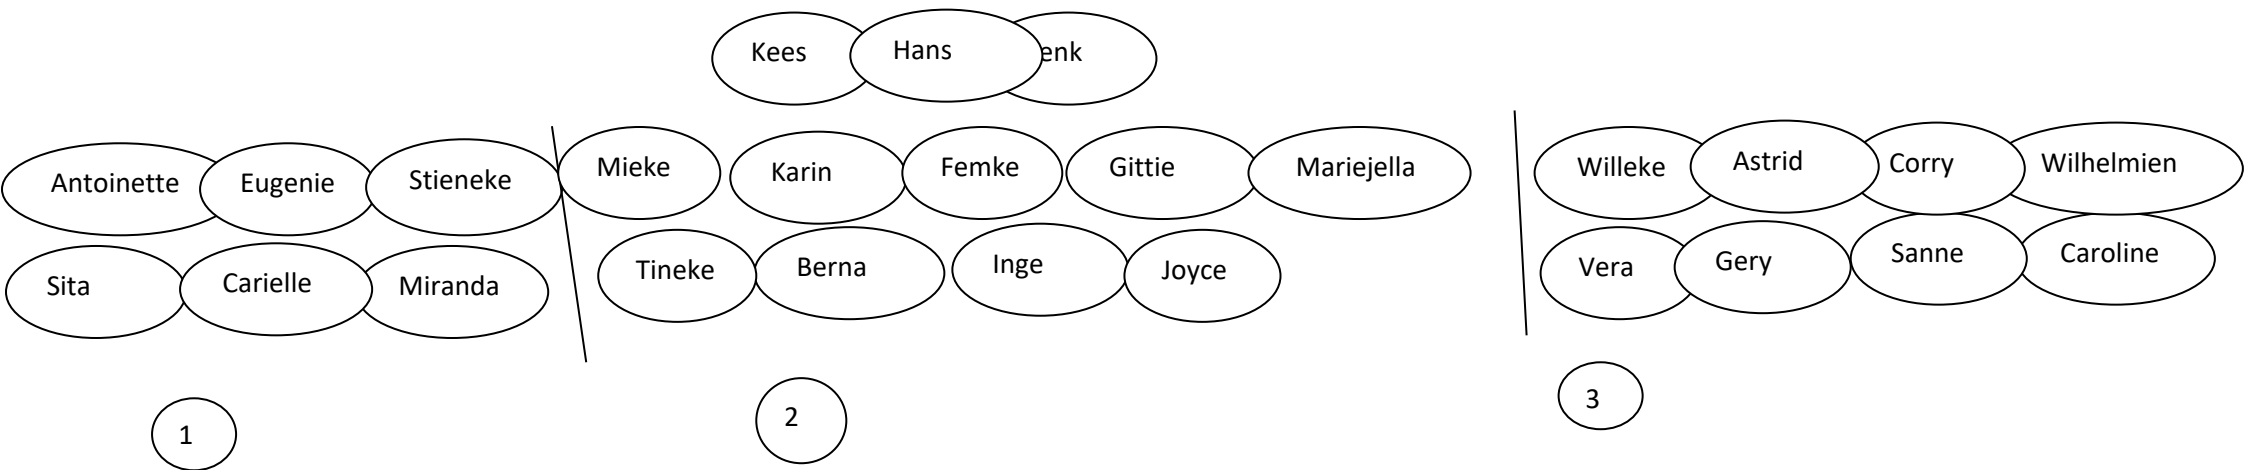

SMATB opstelling

Adiemus: 2 rechte rijen. Stella, Anneke, Mariëlle en Henriette aan zijkant, apart van het koor.

- Henriette
- Mariëlle
- Anneke
- Stella